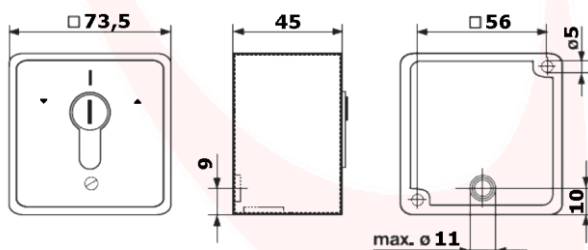

#### HL.KSE2MO

Selettore da parete 2 micro NO  
Up the wall key selector 2 micro NO

A parete - Up the wall

- Contenitore in pressofusione d'alluminio – Aluminium alloy
- Cilindro europeo – European cylinder
- Guarnizione interna per impermeabilità – Internal gasket for waterproof protection